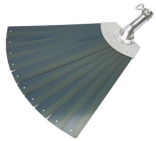

Feuerpatsche

mit Stiel, 10 fächerförmig angeordneten Federstahlblätter 480x400mm, Gewicht ca.1,4 kg
Artikel-Nr.: 608218