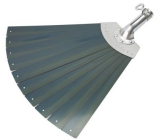

Feuerpatsche

mit Stiel, 10 fächerförmig angeordneten Federstahlblätter 480x400mm, Gewicht ca.1,4 kg
Artikel-Nr.: 608218