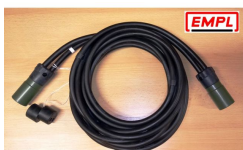

Abschleppstange

Länge 2250mm (Auge zu Auge)
32 Tonnen, beidseitig 40mm DIN Öse, Schwarz Grundiert, Gewicht ca. 10kg,
Artikel-Nr.: 720153

Starthilfekabel

35²mm, Länge 1m
eine Seite NATO Steckverbindung, zweite Seite mit Zangen,
Artikel-Nr.: 727089

Starthilfekabel

50²mm, Länge 10m
beidseitig mit NATO Steckverbindung, auf einer Seite zusätzlich mit Kuppelzwischenstück,
Artikel-Nr.: 727423

Kranhaken mit Fernauslösung

Kranhaken mit Fernauslösung per Funk, Verwendbar für die unterschiedlichsten Anwendungen, 2 Varianten zur Auswahl, entweder 2,0t oder 5,3t,
Basis Set bestehend aus: Haken, Steuerung mit Tragegurt, Ladegerät und Koffer, Erweiterung des Sets ...
Artikel-Nr.: 999987