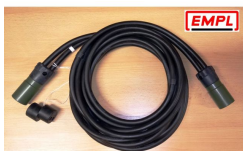

Abschleppstange

Länge 2250mm (Auge zu Auge)
32 Tonnen, beidseitig 40mm DIN Öse, Schwarz Grundiert, Gewicht ca. 10kg,
Artikel-Nr.: 720153

Starthilfekabel

35²mm, Länge 1m
eine Seite NATO Steckverbindung, zweite Seite mit Zangen,
Artikel-Nr.: 727089

Starthilfekabel

50²mm, Länge 10m
beidseitig mit NATO Steckverbindung, auf einer Seite zusätzlich mit Kuppelzwischenstück,
Artikel-Nr.: 727423

Kranhaken mit Fernauslösung

Kranhaken mit Fernauslösung per Funk, Verwendbar für die unterschiedlichsten Anwendungen, 2 Varianten zur Auswahl, entweder 2,0t oder 5,3t,
Basis Set bestehend aus: Haken, Steuerung mit Tragegurt, Ladegerät und Koffer, Erweiterung des Sets ...
Artikel-Nr.: 999987