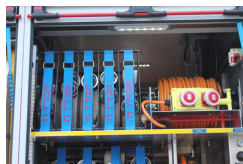

### **Schlauchfach C Grundteil**

für 1 Stück Schlauch; Bausatz besteht aus: 1 Stück Schlauchgurt Empl mit Hülse (701212), 1 Stück Hülse mit Einstich (701209), 3 Stück Hülsen gerade (701208), 2 Stück Schlauchtrennwände (710301), 600mm ...  
Artikel-Nr.: 1000001

### **Schlauchfach C Erweiterungsteil**

für 1 Stück Schlauch; Bausatz besteht aus: 1 Stück Schlauchgurt Empl mit Hülse (701212), 1 Stück Hülse mit Einstich (701209), 3 Stück Hülsen gerade (701208), 1 Stück Schlauchtrennwände (710301), 600mm Gewindestange (729091) ...  
Artikel-Nr.: 1000002